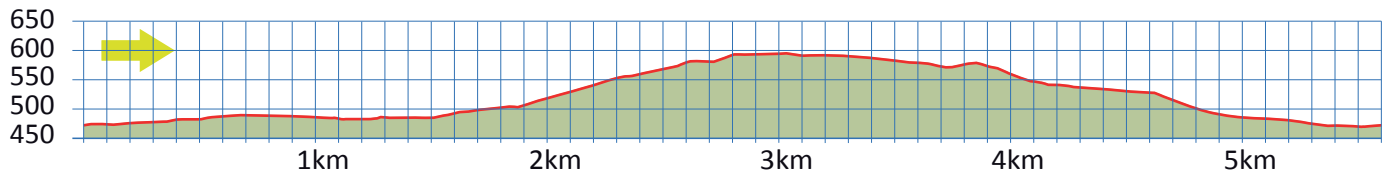

ÜBER HORGEN

34

8942 OBERRIEDEN

5.6 km

m.ü.M.

PP vor Schulhaus Kirchstrasse

beim Schulhaus Kirchstrasse

„Oberrieden Dorf“ (S24 und B145)5